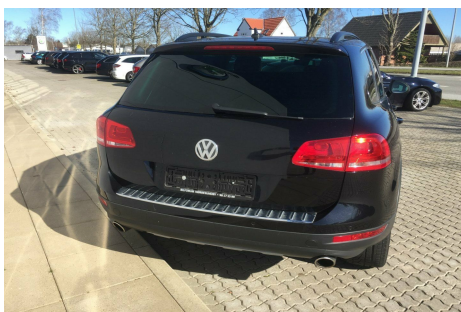

# VW Touareg · 4,2 · V8 TDi aut. BMT

**Ring for pris**

Type:	Personvogn
Modelår:	2010
1. indreg:	07/2010
Kilometer:	253.000 km.
Brændstof:	Diesel
Farve:	Sortmetal
Antal døre:	5

aut. · alu. · 2 zone klima · køl i handskerum · c.lås · fjernb. c.lås · parkeringssensor · kørecomputer · infocenter · startspærre · auto. nedbl. bakspejl · udv. temp. måler · regnsensor · sædevarme · el indst. førersæde · el-soltag · 4x el-ruder · el-spejle m/varme · bakkamera · adaptiv fartpilot · el betjent bagklap · dæktryksmåler · navigation · multifunktionsrat · bluetooth · armlæn · bagagerumsdækken · kopholder · læderindtræk · lygtevasker · tågelygter · xenonlys · automatisk lys · fjernlysassistent · airbag · abs · antispin · esp · servo · indfarvede kofangere · aftag. træk

Motor	Ydelse	Transmission	Mål	Økonomi
Volume: 4,2	Effekt: 340 HK.	4-hjulstræk	Længde: 480 cm.	Tank: 85 l.
Cylinder: 8	Moment: 800	Gear: Automatgear	Bredde: 194 cm.	Km/l: 11 l.
Antal ventiler: 32	Topfart: 242 ktm/t.		Højde: 171 cm	Ejeravgift:
	0-100 km/t.: 5,80 sek.		Vægt: 2.297 kg.	DKK 13.120
				Produktionsår:
				-