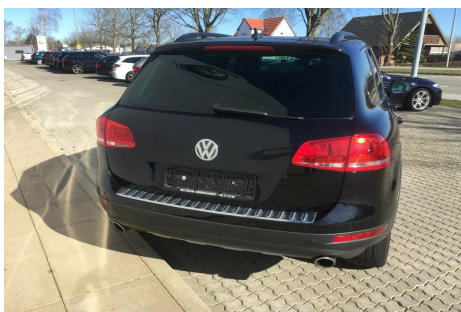

VW Touareg · 4,2 · V8 TDi aut. BMT

Ring for pris

Type:	Personvogn
Modelår:	2010
1. indreg:	07/2010
Kilometer:	253.000 km.
Brændstof:	Diesel
Farve:	Sortmetal
Antal døre:	5

aut. · alu. · 2 zone klima · køl i handskerum · c.lås · fjernb. c.lås · parkeringssensor · kørecomputer · infocenter · startspærre · auto. nedbl. bakspejl · udv. temp. måler · regnsensor · sædevarme · el indst. førersæde · el-soltag · 4x el-ruder · el-spejle m/varme · bakkamera · adaptiv fartpilot · el betjent bagklap · dæktryksmåler · navigation · multifunktionsrat · bluetooth · armlæn · bagagerumsdækken · kopholder · læderindtræk · lygtevasker · tågelygter · xenonlys · automatisk lys · fjernlysassistent · airbag · abs · antispin · esp · servo · indfarvede kofangere · aftag. træk

Motor	Ydelse	Transmission	Mål	Økonomi
Volume: 4,2	Effekt: 340 HK.	4-hjulstræk	Længde: 480 cm.	Tank: 85 l.
Cylinder: 8	Moment: 800	Gear: Automatgear	Bredde: 194 cm.	Km/l: 11 l.
Antal ventiler: 32	Topfart: 242 ktm/t.		Højde: 171 cm	Ejeravgift:
	0-100 km/t.: 5,80 sek.		Vægt: 2.297 kg.	DKK 13.120
				Produktionsår:
				-